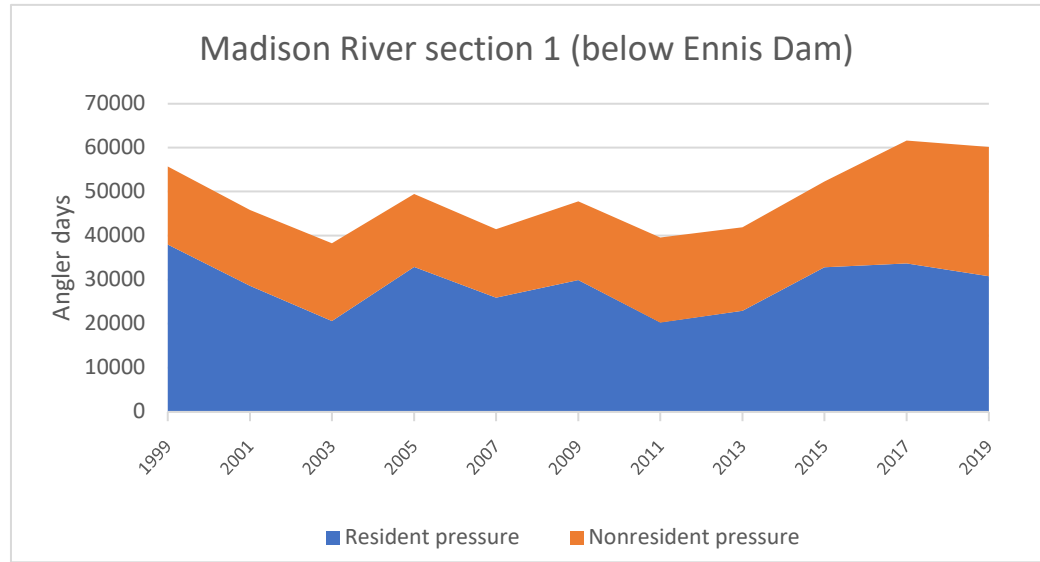

| Lic_yr | Resident pressure | Nonres Pressure |
|--------|-------------------|-----------------|
| 2019   | 30773.21822       | 29355.78232     |
| 2017   | 33655.60661       | 27956.00254     |
| 2015   | 32812.28216       | 19445.116       |
| 2013   | 22882.96193       | 19002.90619     |
| 2011   | 20264.61613       | 19310.6398      |
| 2009   | 29918.05407       | 17853.46303     |
| 2007   | 25872.92837       | 15589.11263     |
| 2005   | 32871.52369       | 16543.76224     |
| 2003   | 20562.21201       | 17690.04551     |
| 2001   | 28586.89687       | 17227.33424     |
| 1999   | 37995.51055       | 17719.69538     |

sec 1

|      |             |             |
|------|-------------|-------------|
| 2019 | 30493.10536 | 142425.5757 |
| 2017 | 56864.54085 | 150383.3527 |
| 2015 | 30802.36336 | 128476.4201 |
| 2013 | 32490.16939 | 106647.9494 |
| 2011 | 16849.5194  | 72468.01529 |
| 2009 | 36737.10384 | 66266.51533 |
| 2007 | 28672.63763 | 67312.21277 |
| 2005 | 29663.97584 | 74980.1449  |
| 2003 | 24008.21136 | 74783.28767 |
| 2001 | 21284.5718  | 60283.13624 |
| 1999 | 21320.05813 | 48246.57145 |